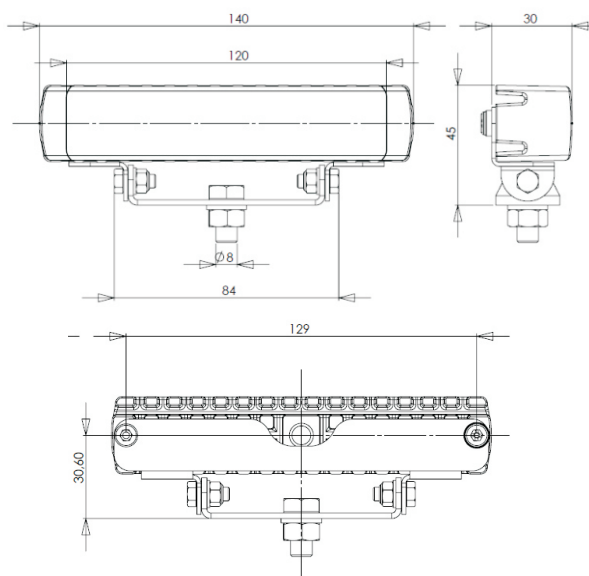

93A250RA, 93A250RA_1, 93A250RA_2, 93AK250RA, 93B250RA,
93BK250RA, 93R250RA, 93RK250RA, 93W250RA

Montagezeichnung

Kontakt

Lindenstraße 15
D-89134 Blaustein
T. +49 7304 9695-690
F. +49 7304 9695-41699
info@kompled.de

www.kompled.de