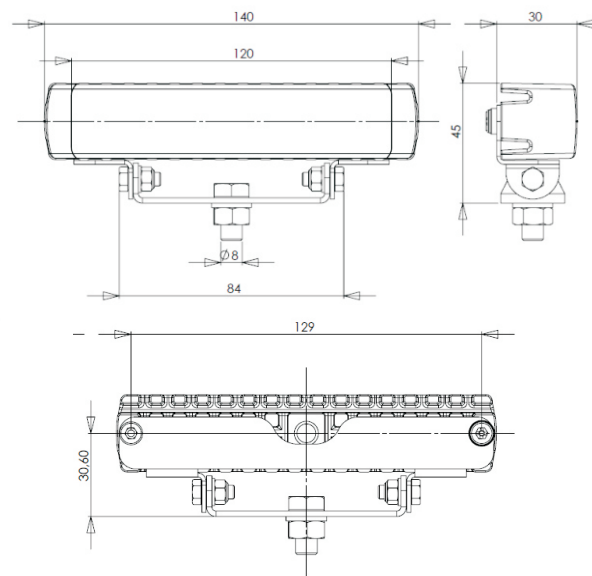

LUNGO Heckleuchte

141NUGA, 141NUGB, 141NUGC,
141NUGD, 141NUGE, 141NUGF

Funktionen:

- Fahrtrichtungsanzeiger/Schluss-/Bremsleuchte
- Rückfahrscheinwerfer/Nebelschlussleuchte
- Rückfahrscheinwerfer
- Fahrtrichtungsanzeiger
- Nebelschlussleuchte
- Schluss-/Bremslicht

Anschlussvarianten	KompLED 7-pol. Stecker, WEO (Offene Kabelenden)
Anwendung	LED-Folgebeleuchtung, LED-Heckbeleuchtung, LED-Anhängerbeleuchtung
Kabellänge	200 cm, weitere auf Anfrage
Zul. Betriebsspannung	12-30 V
Leistung	Fahrtrichtungsanzeiger (2LED) 2 W, (4 LED) 4 W Schlusslicht (2 LED) 1 W, (4LED) 2 W Bremslicht (2 LED) 4 W, (4 LED) 8 W Rückfahrscheinwerfer (2 LED) 3 W (4 LED) 6 W Nebelschlussleuchte (2 LED) 2 W, (4 LED) 4 W
Werkstoff	PC, Pulverbeschichtetes Aludruckguss-Gehäuse
IP-Klasse	IP6K9K
Zulassungen	ADR, ECE-24, EMV
Anzahl Lichtquellen	4 Hochleistungs-LED
Anbau	Horizontal / Vertikal
Zul. Temperaturbereich	-40°C - 80°C
Besonderheiten	<ul style="list-style-type: none">- Hochwertig verarbeitetes Gehäuse- Schlagfest, witterungs- und UV-beständig- Optional mit Schwenkhalter erhältlich- Äußerst kompakt- Befestigung über rückseitiges Gewinde oder über durchgehende Bohrung

Kontakt

Lindenstraße 15
D-89134 Blaustein
T. +49 7304 9695-690
F. +49 7304 9695-41699
info@kompled.de

141NUGA, 141NUGB, 141NUGC, 141NUGD, 141NUGE, 141NUGF

Montagezeichnung

Hinweis:
Schwenkhalter optional

Gehäuse mit rückseitigem
Gewinde oder durchgehender
Bohrung erhältlich