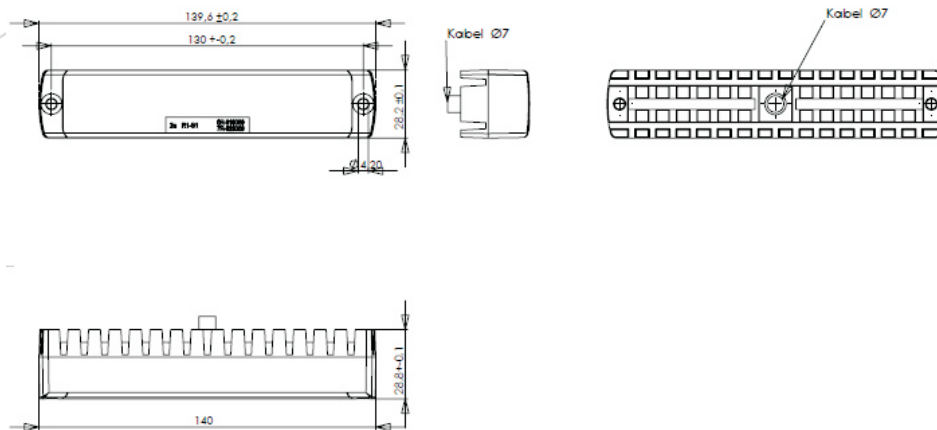

Kontakt

Lindenstraße 15
D-89134 Blaustein
T. +49 7304 9695-690
F. +49 7304 9695-41699
info@kompled.de