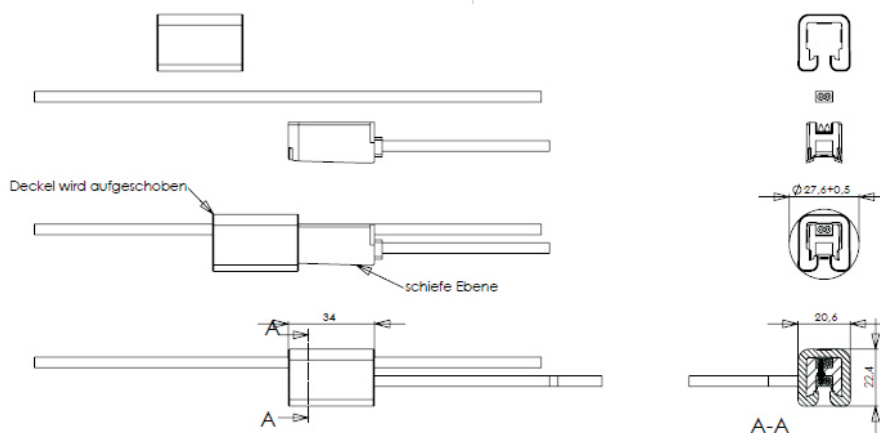

3A

Montagezeichnung

Kontakt

Lindenstraße 15
D-89134 Blaustein
T. +49 7304 9695-690
F. +49 7304 9695-41699
info@kompled.de