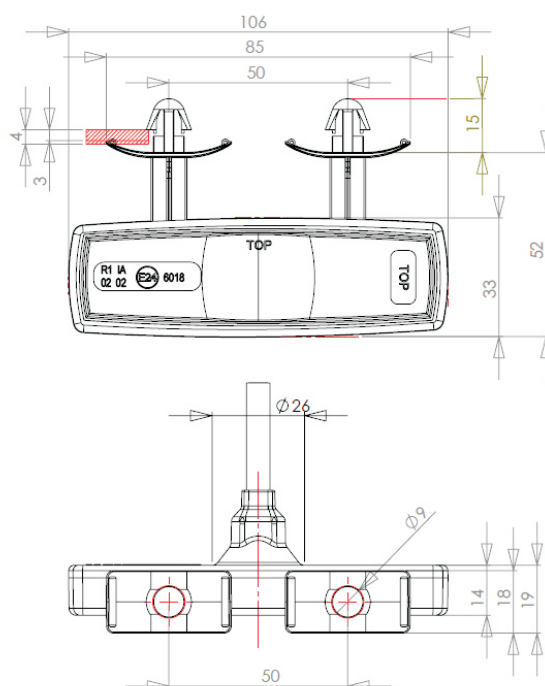

3A

Montagezeichnung

Kontakt

Lindenstraße 15
D-89134 Blaustein
T. +49 7304 9695-690
F. +49 7304 9695-41699
info@kompled.de