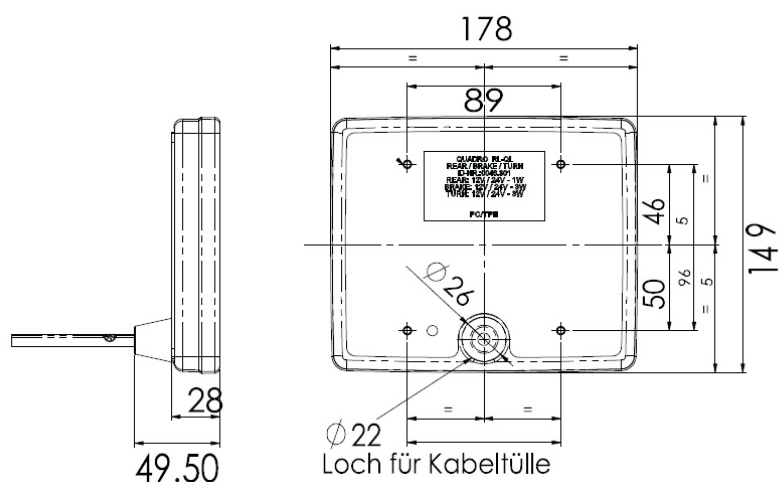

QUADRO Arbeitsscheinwerfer

21A200RA

Anschlussvarianten	WEO (Offene Kabelenden), KompLED 7-pol. Stecker
Lumen	1100
Anwendung	Agrar, Nutzfahrzeuge, Baufahrzeuge
Kabellänge	200 cm, weitere auf Anfrage
Zul. Betriebsspannung	12-30 V
Leistung	18 W
Werkstoff	PC
IP-Klasse	Ip69
Zulassungen	ADR, EMV
Anzahl Lichtquellen	11 LED
Anbau	Horizontal / Vertikal
Zul. Temperaturbereich	-40°C - 80°C
Besonderheiten	- Schlagfest, witterungs- und UV-beständig - Flächige Arbeitsumfeldausleuchtung - Inkl. Schwenkhalter

Kontakt

Lindenstraße 15
D-89134 Blaustein
T. +49 7304 9695-690
F. +49 7304 9695-41699
info@kompled.de

21A200RA

Montagezeichnung

Streubild

Kontakt

Lindenstraße 15
D-89134 Blaustein
T. +49 7304 9695-690
F. +49 7304 9695-41699
info@kompled.de