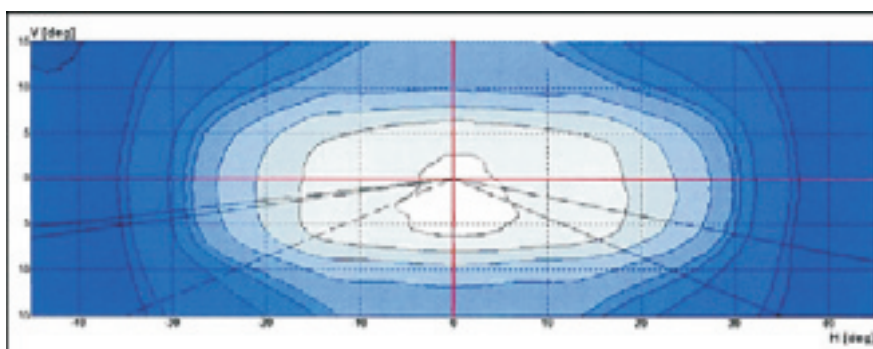

Streubild

Kontakt

Lindenstraße 15
D-89134 Blaustein
T. +49 7304 9695-690
F. +49 7304 9695-41699
info@kompled.de

www.kompled.de